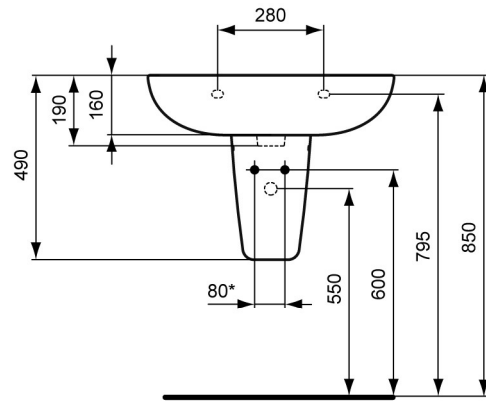

Waschbecken ECKIG

* 150 ohne Säule

			Hahnlöcher
	A	B	
V 3028 ..	650	545	●●○
V 3027 ..	600	495	○●○