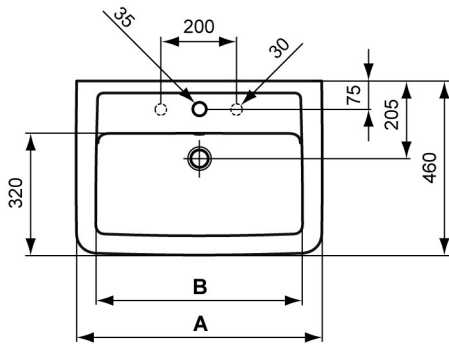

Waschbecken ECKIG

* 150 ohne Säule

			Hahnlöcher
	A	B	
V 3028 ..	650	545	●●○
V 3027 ..	600	495	○●○